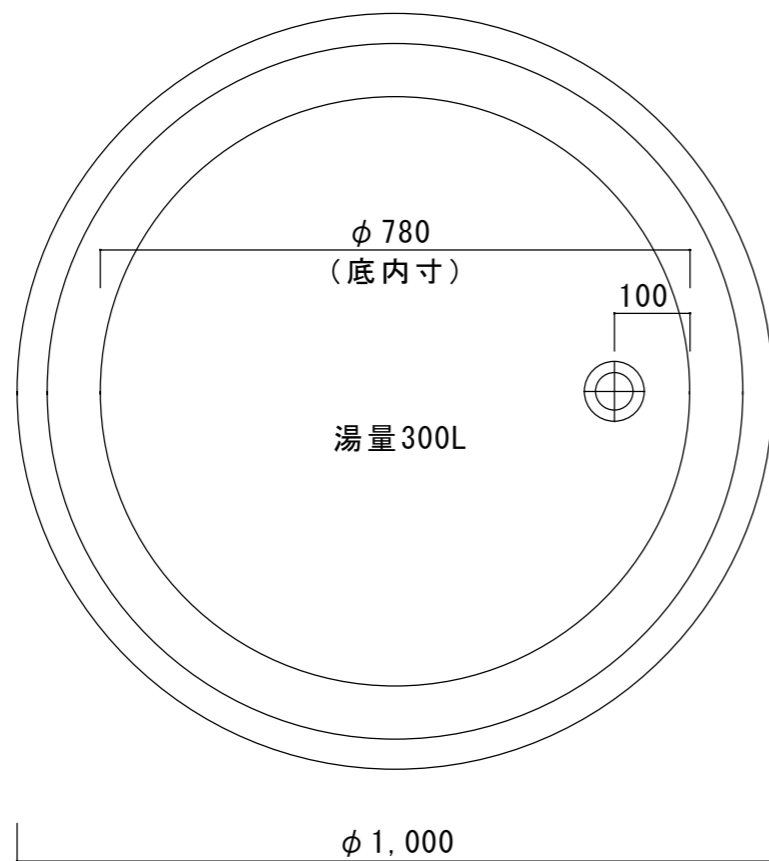

正面図

平面図

寸法誤差/±5%

品名	(K3)1000浴槽	製品番号	※	検 図	
重量・容量	※Kg/300リットル	縮 尺	1/10		
材質	磁器	株式会社 ヤマテー			