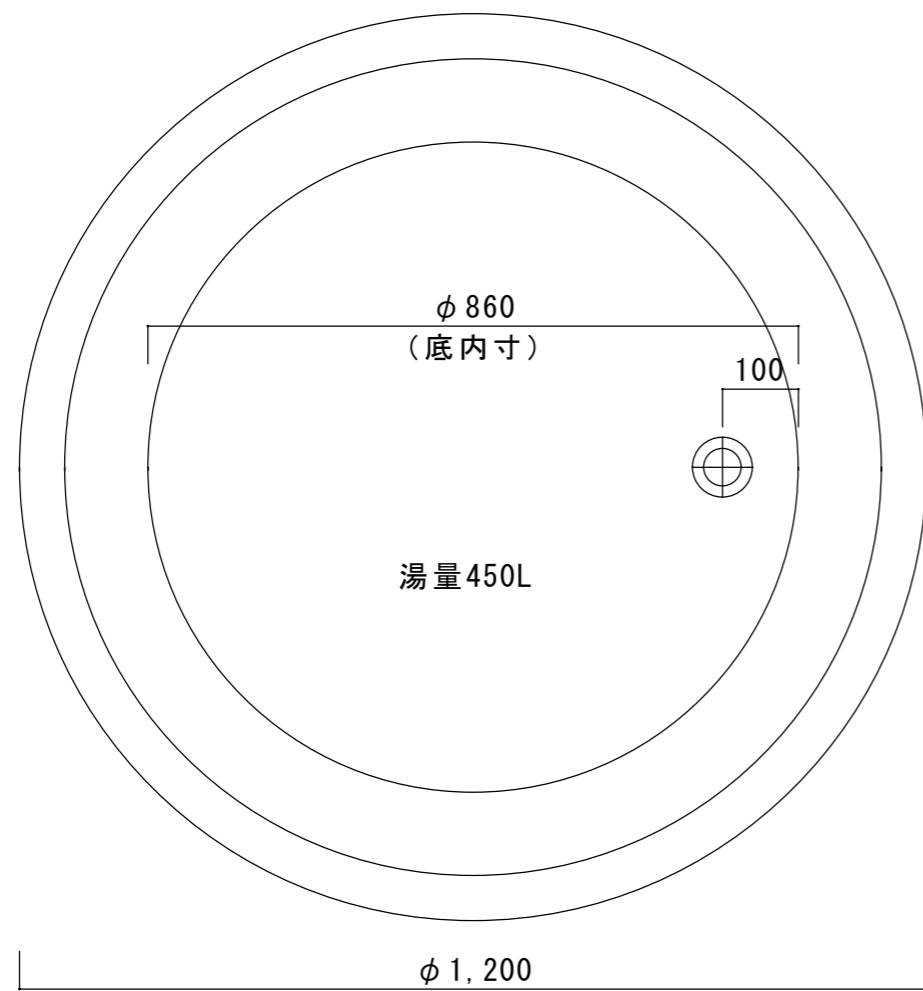

正面図

平面図

寸法誤差/±5%

品名	(K1)1200浴槽	製品番号	※	検 図	
重量・容量	250Kg/450リットル	縮 尺	1/10		
材質	磁器	株式会社 ヤマテ			